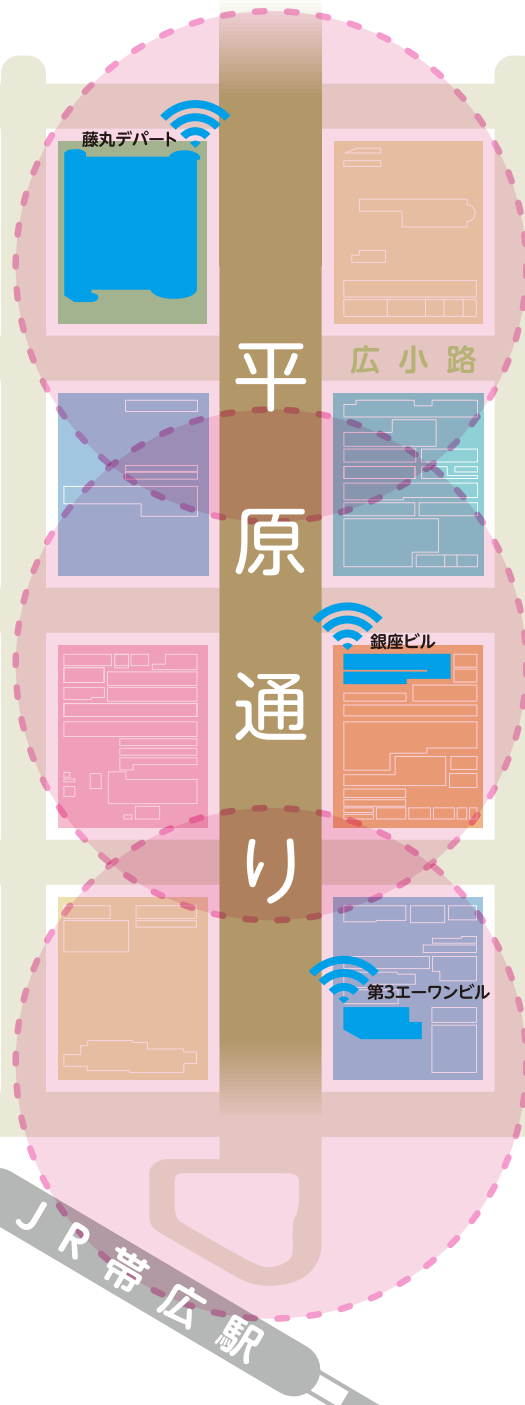

# 平原通りは Wi-Fi天国!!

スマホ  
タブレットが  
使い放題!!

## 提供エリア

帯広平原通り

(帯広市西2条8丁目～11丁目)

JR帯広駅バスターミナルから  
藤丸デパート付近まで

Free Wi-Fi  
무료 Wi-Fi  
免費 Wi-Fi  
免費 Wi-Fi

ご利用方法のダウンロード  
Download Usage Manual  
이용 방법 다운로드  
下载使用方法  
下载使用方式

Android / iOS

接続アプリのダウンロード  
Download Connection App  
연결 앱 다운로드  
下载连接 App  
下载连接 App

for Android

for iOS

「サービス提供者」

帯広平原通商店街振興組合

帯広市西2条南9丁目 ピアザビル 4F

0155-23-3772

Japan Connected-free Wi-Fi

日本全国のフリーWi-Fiに簡単接続!!  
アプリをダウンロードして利用登録すると、「Connect」ボタンをワンタップ  
するだけで全国のフリーWi-Fiスポットで簡単に接続することができます。

# SSID:OBIHIRO\_FREE\_Wi-Fi