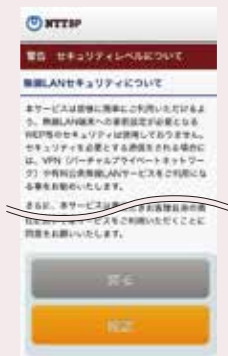

⑤セキュリティレベルの確認・同意

セキュリティレベルを確認し、同意する場合は「同意する」をタップします。

Read & Agree to Security Level

Once you have read and agreed to the Security Level, tap on "Agree."

보안 수준 확인·동의

보안 수준을 확인하고 동의하는 경우 "동의하기"를 누릅니다

确认并同意安全等级

确认安全等级，同意后点击“同意”

閱讀並同意安全等級

如果您已閱讀並同意安全等級，輕觸「同意」