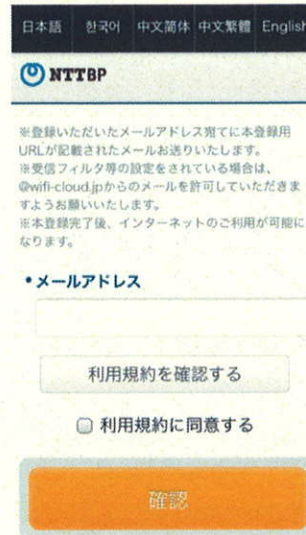

## STEP2 ポータル画面で登録

### ①ポータル画面の表示

ブラウザを起動し更新するとポータル画面が表示されます。ポータル画面の「インターネットに接続する」をタップします。

※ポータル画面上部で言語選択が可能です。

### ②利用登録の開始

「メールアドレスで登録する」または「SNSアカウントで登録する」を選択します。

### ③メールアドレスの登録

[メールアドレスで登録する場合]「メールアドレス」を入力し、「利用規約に同意する」「確認」の順にタップします。