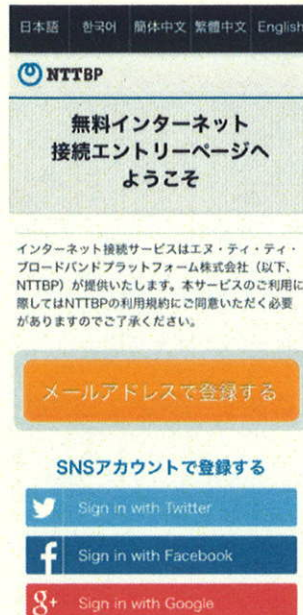

## STEP2 ポータル画面で登録

### ①ポータル画面の表示

ブラウザを起動し更新するとポータル画面が表示されます。ポータル画面の「インターネットに接続する」をタップします。

※ポータル画面上部で言語選択が可能です。

### ②利用登録の開始

「メールアドレスで登録する」または「SNSアカウントで登録する」を選択します。

### ③メールアドレスの登録

[メールアドレスで登録する場合]「メールアドレス」を入力し、「利用規約に同意する」「確認」の順にタップします。